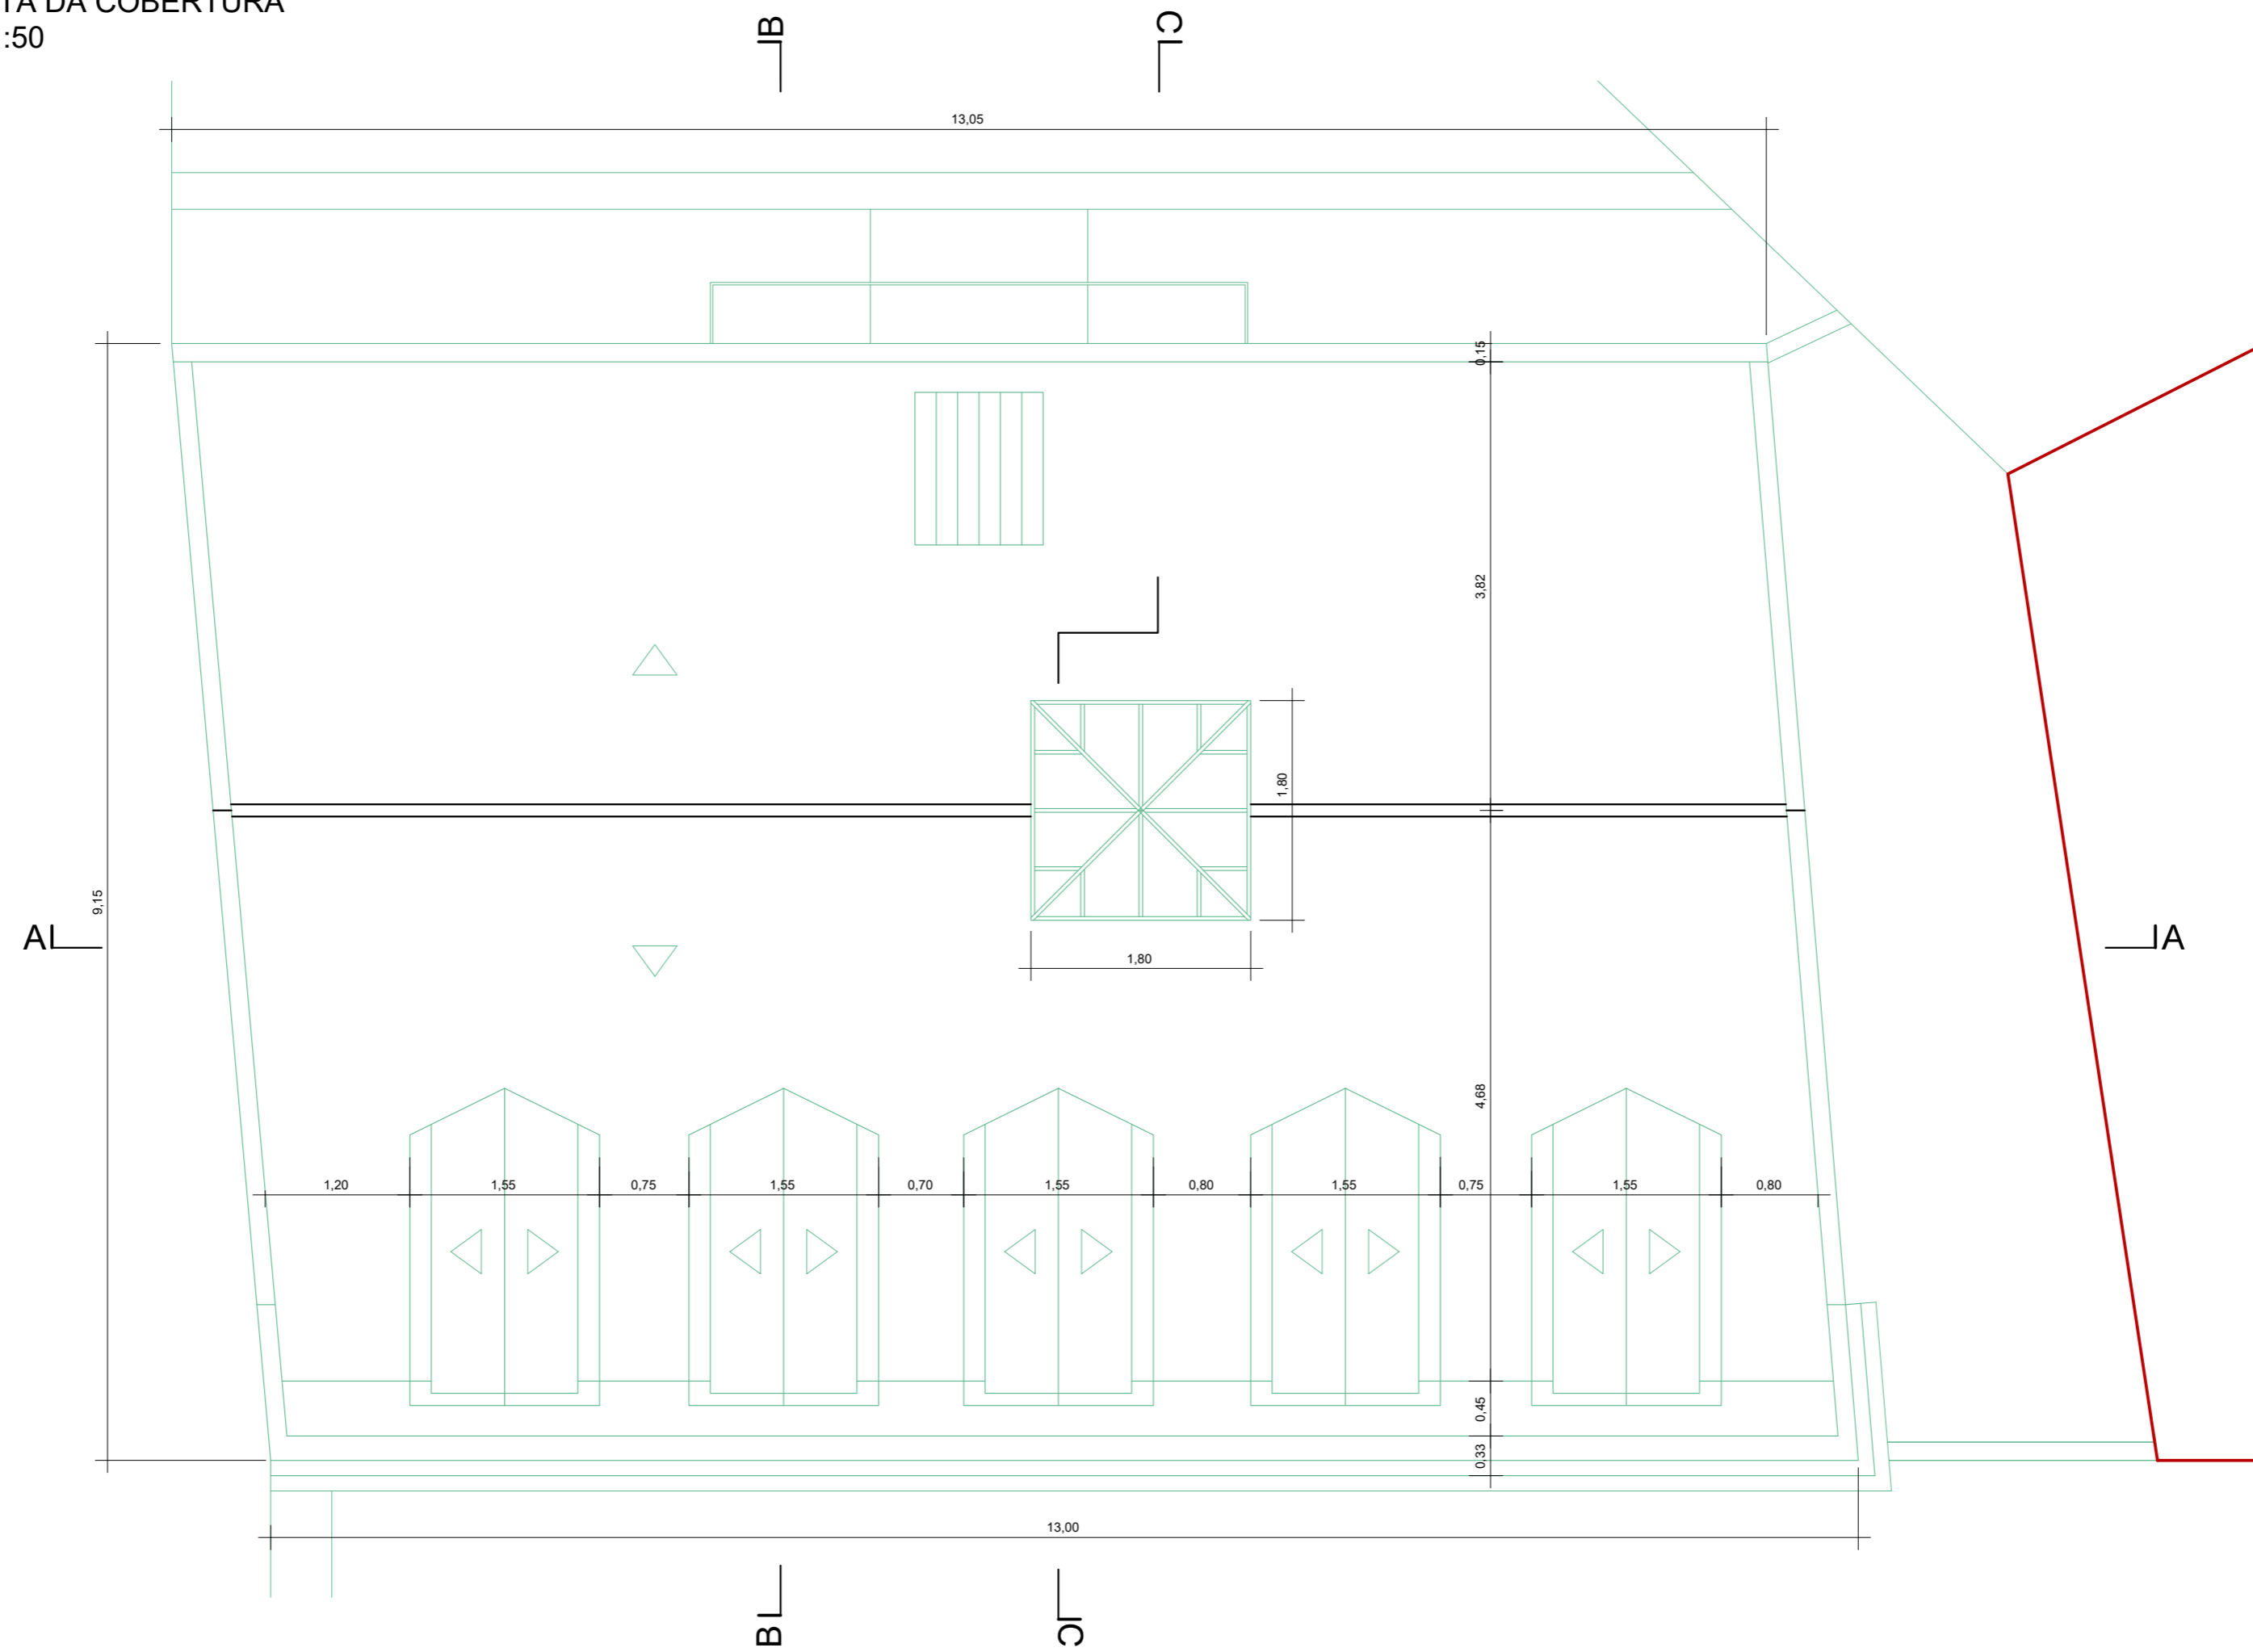

PLANTA DA COBERTURA
Esc. 1:50

Rua Anténio Patrício, N° 9 B 1700-047 LISBOA
TEL: 217 957 943 . FAX: 217 962 884 . TELM: 918 747 495/6
E-mail : dafabrica04@mail.telepac.pt
URL : www.dafabrica.com

Dono de Obra: Santa Casa da Misericórdia de Lisboa
Projecto: Recuperação/Requalificação
Local: Rua da Bela Vista à Graça, n°134A LISBOA
Fase: LEVANTAMENTO ARQUITECTÓNICO

Título: Planta da Cobertura

O PRESENTE DESENHO É AUTORIA DOS PROJECTISTAS, NÃO PODENDO SER COPIADO OU ALTERADO SEM A SUA AUTORIZAÇÃO.

Escala: 1: 50	
Processo2007 01_CONCURSO	desenho número: 005
Executante: Pedro	
Data: Abril 2007	
VECTORWORKS 11.5 Serial Number: B1WPQZ-CZ9W9L-2X2321-142640 VECTORWORKS 11.5 Serial Number: B1WPQZ-K29KXG-272027-0E01A1